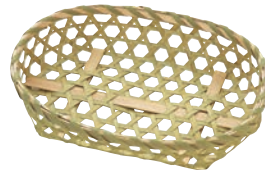

①竹新椀ざる

ページコード	商品コード	価格
3910 10号	4-1804-0101 φ100×H35	5280100 ¥230
3912 12号	4-1804-0102 φ120×H35	5280300 ¥260
3913 13号	4-1804-0103 φ130×H45	5280400 ¥280
3914 14号	4-1804-0104 φ146×H35	5280500 ¥300
3915 15号	4-1804-0105 φ150×H50	5280600 ¥320
3920 20号	4-1804-0106 φ200×H60	5280700 ¥500

②竹小判目ざる (10枚入)

ページコード	商品コード	価格
3491	4-1804-0201 130×95×H30	5187700 ¥1,400
3493	4-1804-0202 160×110×H30	5187900 ¥1,600
3497	4-1804-0203 230×160×H40	5188300 ¥3,400

③竹角目ざる (10枚入)

ページコード	商品コード	価格
3292	4-1804-0301 150×150×H25	5209900 ¥2,900
3293	4-1804-0302 170×170×H25	5210000 ¥3,300
3294	4-1804-0303 200×200×H25	5210100 ¥4,600

⑤竹製ワンウェイディッシュ (10本入)

ページコード	商品コード	価格
12cm	4-1804-0501 φ120×H10	2212900 ¥950
15cm	4-1804-0502 φ150×H10	2212910 ¥1,100
18cm	4-1804-0503 φ180×H15	2212920 ¥1,200
21cm	4-1804-0504 φ210×H20	2212930 ¥1,300
24cm	4-1804-0505 φ240×H25	2212940 ¥1,400