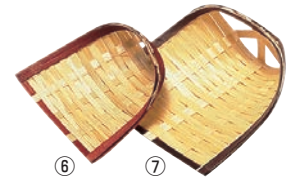

竹 珍味入れ (茶味入れ)

ページコード	商品コード	価格
⑥18-022 小	4-1804-0601 60×70	3803700 ¥90
⑦18-021 大	4-1804-0701 80×90	1706200 ¥100

ページコード	商品コード	価格
4-1804-0801	6718800	¥7,300

75×75

ページコード	商品コード	価格
18-602A	4-1804-0901 80×80×H30	5260400 ¥120
18-603A	4-1804-0902 110×110×H30	5260500 ¥140

ページコード	商品コード	価格
18-602B	4-1804-1001 80×80×H30	5260600 ¥120
18-603B	4-1804-1002 110×110×H30	5260700 ¥140

ページコード	商品コード	価格
4-1804-1101	5260800	¥100

65×65

ページコード	商品コード	価格
4-1804-1201	5260900	¥100

65×65