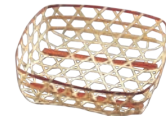

⑩六ツ目角 珍味入れ (茶)

ページコード	商品コード	価格
18-602B	4-1804-1001 80×80×H30	5260600 ¥120
18-603B	4-1804-1002 110×110×H30	5260700 ¥140