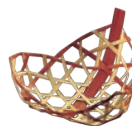

75×75

⑨六ツ目角 珍味入れ (緑)

ページコード	商品コード	価格
18-602A	4-1804-0901 80×80×H30	5260400 ¥120
18-603A	4-1804-0902 110×110×H30	5260500 ¥140

⑩六ツ目角 珍味入れ (茶)

ページコード	商品コード	価格
18-602B	4-1804-1001 80×80×H30	5260600 ¥120
18-603B	4-1804-1002 110×110×H30	5260700 ¥140

⑪三ツ葉 珍味入れ (緑) 18-611A

ページコード	商品コード	価格
4-1804-1101	5260800	¥100

65×65

⑫三ツ葉 珍味入れ (茶) 18-611B

ページコード	商品コード	価格
4-1804-1201	5260900	¥100

65×65

⑬竹青六ツ目 カズラ付 珍味入れ

ページコード	商品コード	価格
4-1804-1301	5261000	¥1,000